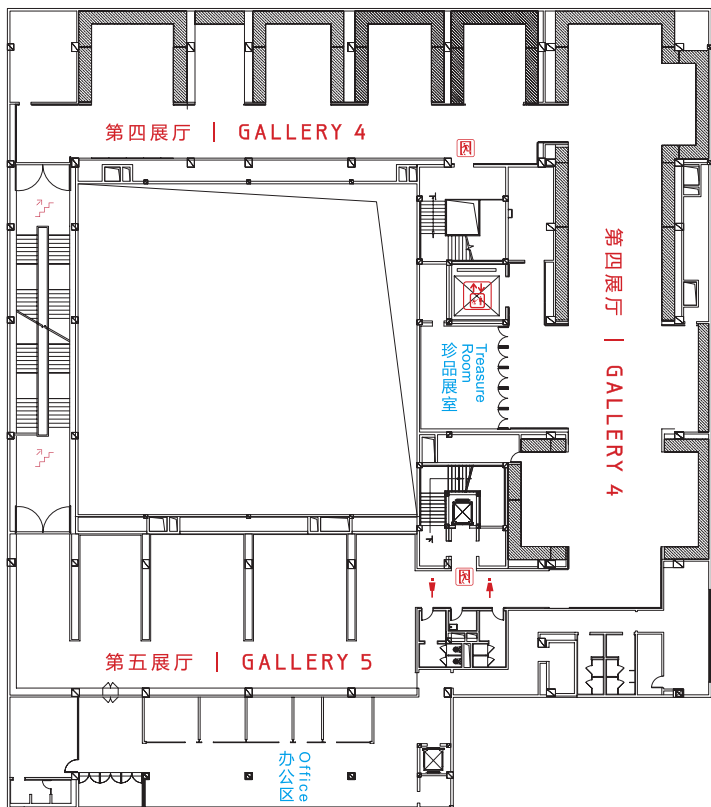

-  客货两用电梯 Elevator
-  楼梯 Stairs
-  盥洗室 Toilet
-  消防逃生通道 Fire Exit

三层平面图 3F