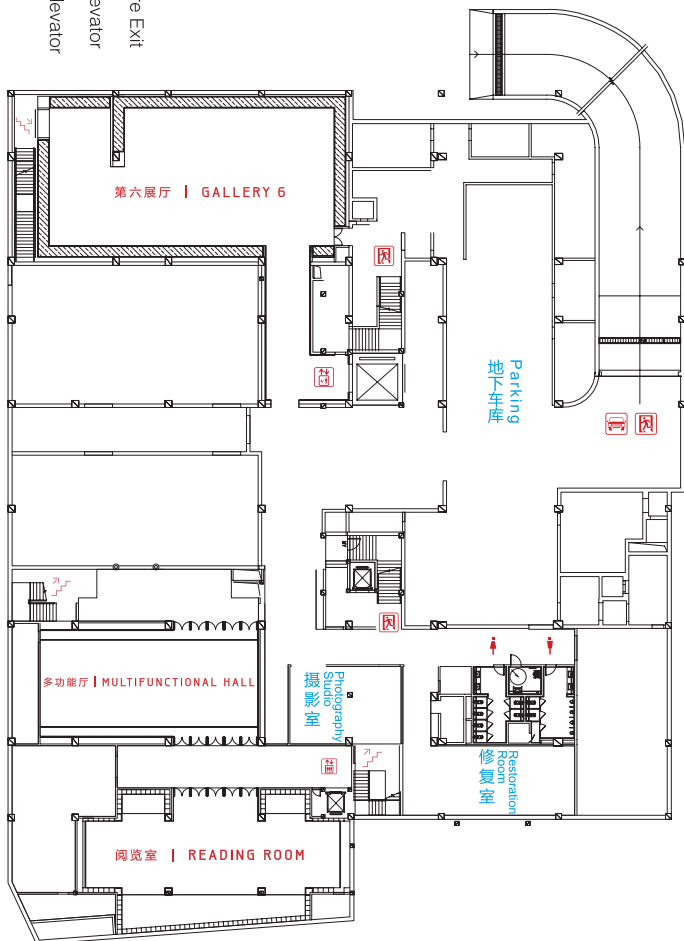

-  盥洗室 Toilet
-  消防逃生通道 Fire Exit
-  客货两用电梯 Elevator
-  员工电梯 Staff Elevator
-  楼梯 Stairs

地下一层平面图 B1